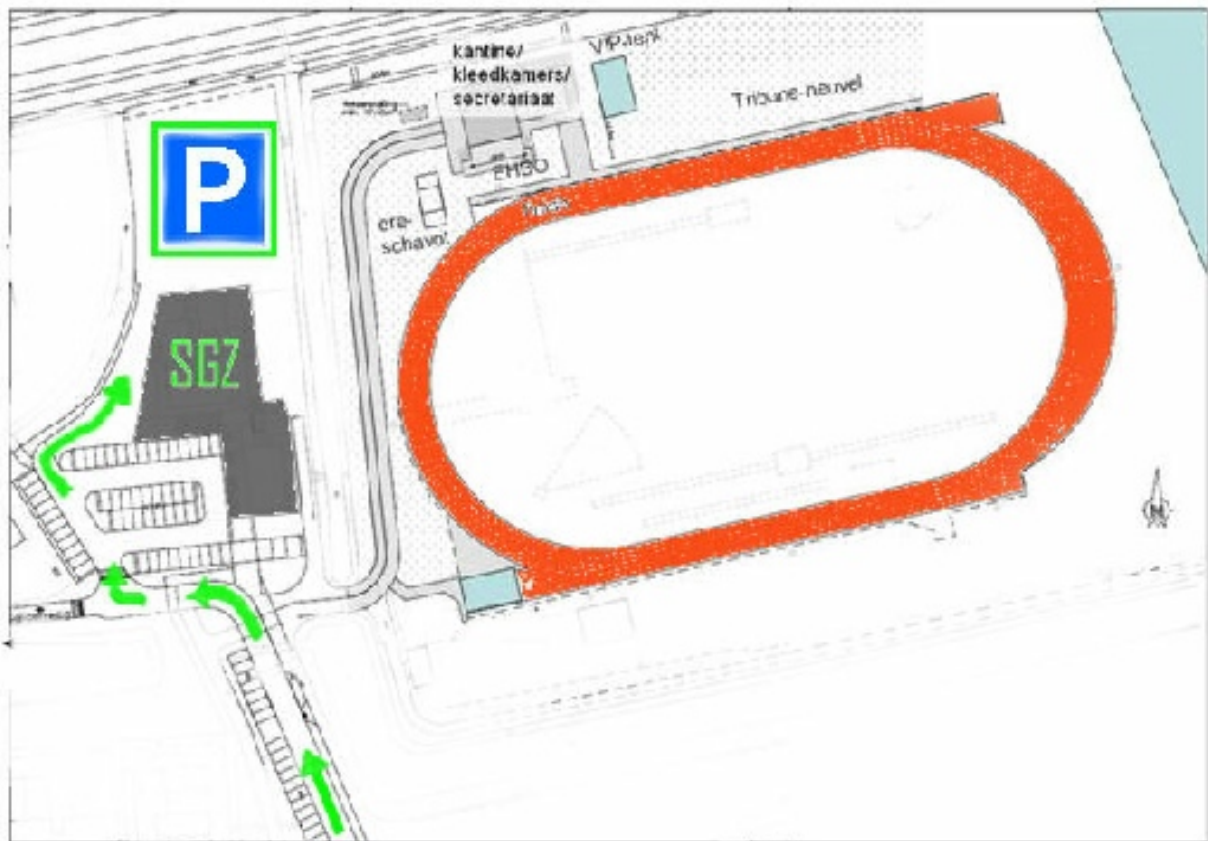

Clubgebouw de Knip – Startlocatie TMS tourtocht

Postadres	Parkeergelegenheid (voor navigatiesystemen)
Clubgebouw De Knip De Knip 1 4761GV Zevenbergen	Clubgebouw De Knip Galgenweg 64 4761KN Zevenbergen

We vragen uw medewerking voor wat betreft het parkeren.

We mogen gebruik maken van het parkeerterrein van onze buurman SGZ. Aan het einde van de Galgenweg (de toegangsweg naar ons complex) met bocht naar links, meteen rechts het parkeerterrein op. Graag achter het gebouw parkeren. Vanaf de atletiekbaan is uw auto dan goed zichtbaar.